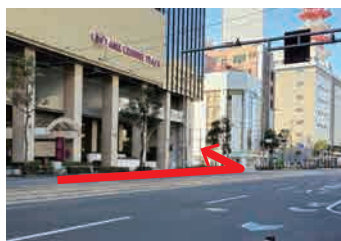

駐車場のご案内

ホテル駐車場（地下2階）

駐車場入口はホテル西側にご覧いただけます。

スロープを下りて駐車券をお取りください。

※スロープの左側はホテル駐車場ではございませんので、ご注意ください。

【県庁方面からお越しの場合】

1a 国道11号線を東に直進し、ホテル手前の信号を右折。

2 信号を右折すると、左手側にホテル駐車場がございます。

3 ホテル駐車場入口

【道後方面からお越しの場合】

1b ホテル正面を通り過ぎ、1番目の信号を左折。

2 信号を左折すると、左手側にホテル駐車場がございます。

3 ホテル駐車場入口

【ホテル裏側からお越しの場合】

1 ホテル裏側（南側）一方通行を直進し、1番目の信号を右折。

2 信号を右折後、少し進んでいただくと右手にホテル駐車場がございます。